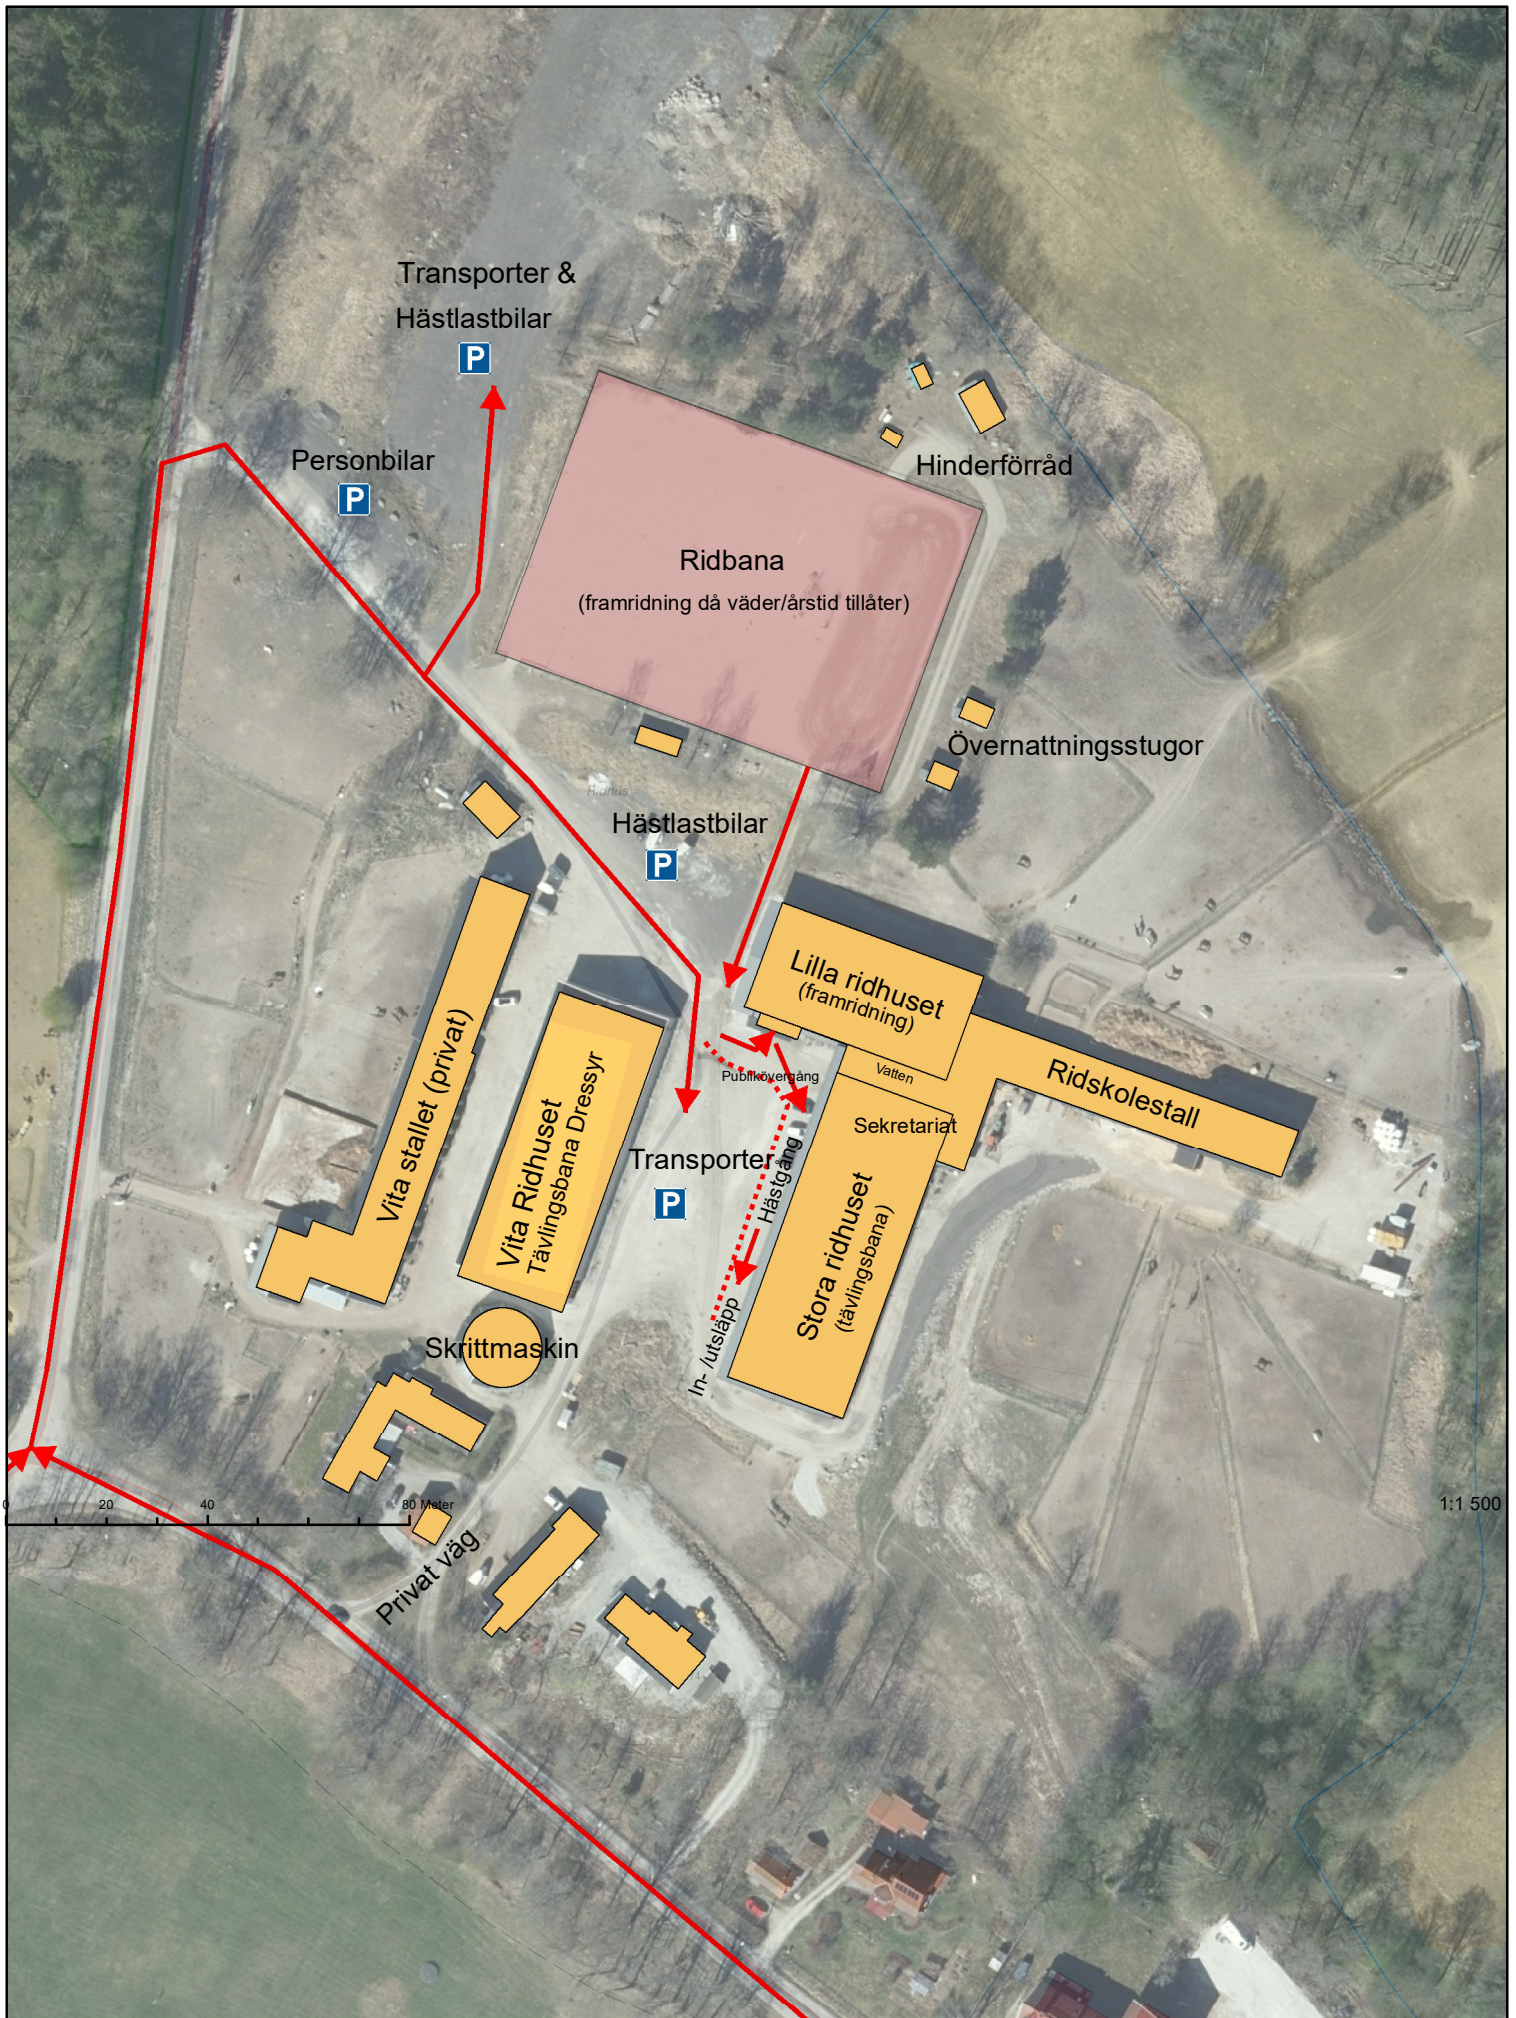

# Anläggnings-skiss Fagersta Ryttarklubb (inomhus dressyr)

Transporter &  
Hästlastbilar

Personbilar

Hinderförråd

Ridbana

(framridning då väder/årstid tillåter)

Övernattningstugor

Hästlastbilar

Lilla ridhuset  
(framridning)

Ridskolestall

Vita stallet (privat)

Vita Ridhuset  
Tävlingsbana Dressyr

Transporter

Stora ridhuset  
(tävlingsbana)

Skrittmaskin

Publikövergång

Vatten

Sekretariat

In-lutsläpp

Hästgång

Privat väg

0 20 40 80 Meter

1:1 500

0 25 50 100 Meter