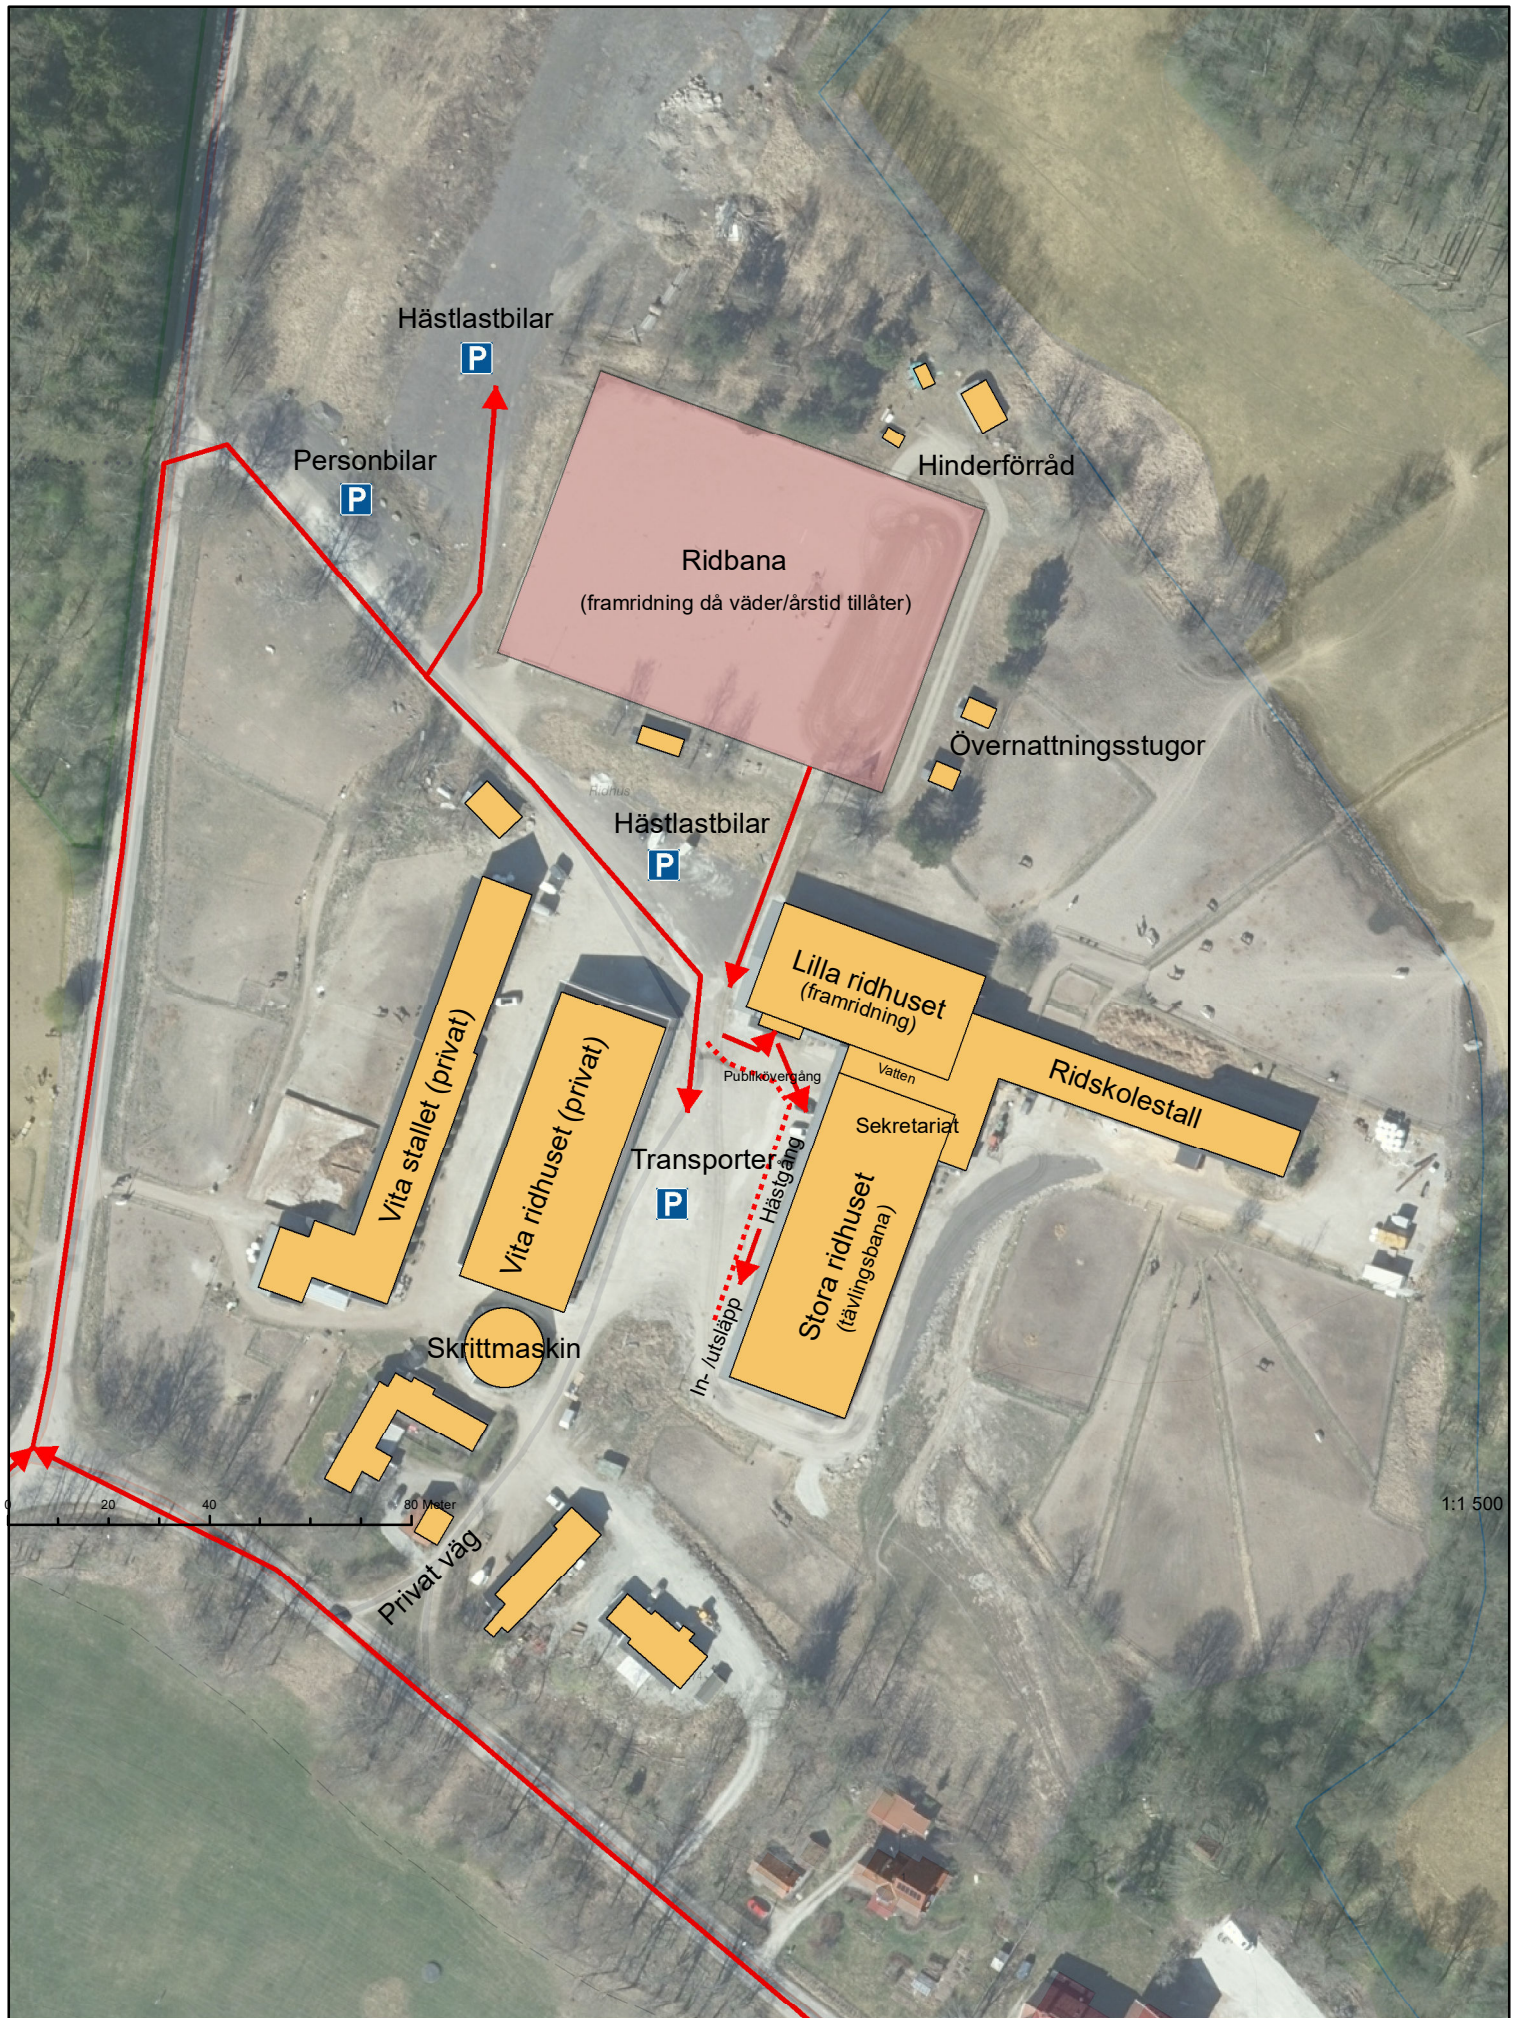

Anläggnings-skiss Fagersta Ryttarklubb (inomhus dressyr)

0 25 50 100 Meter

1:1 500